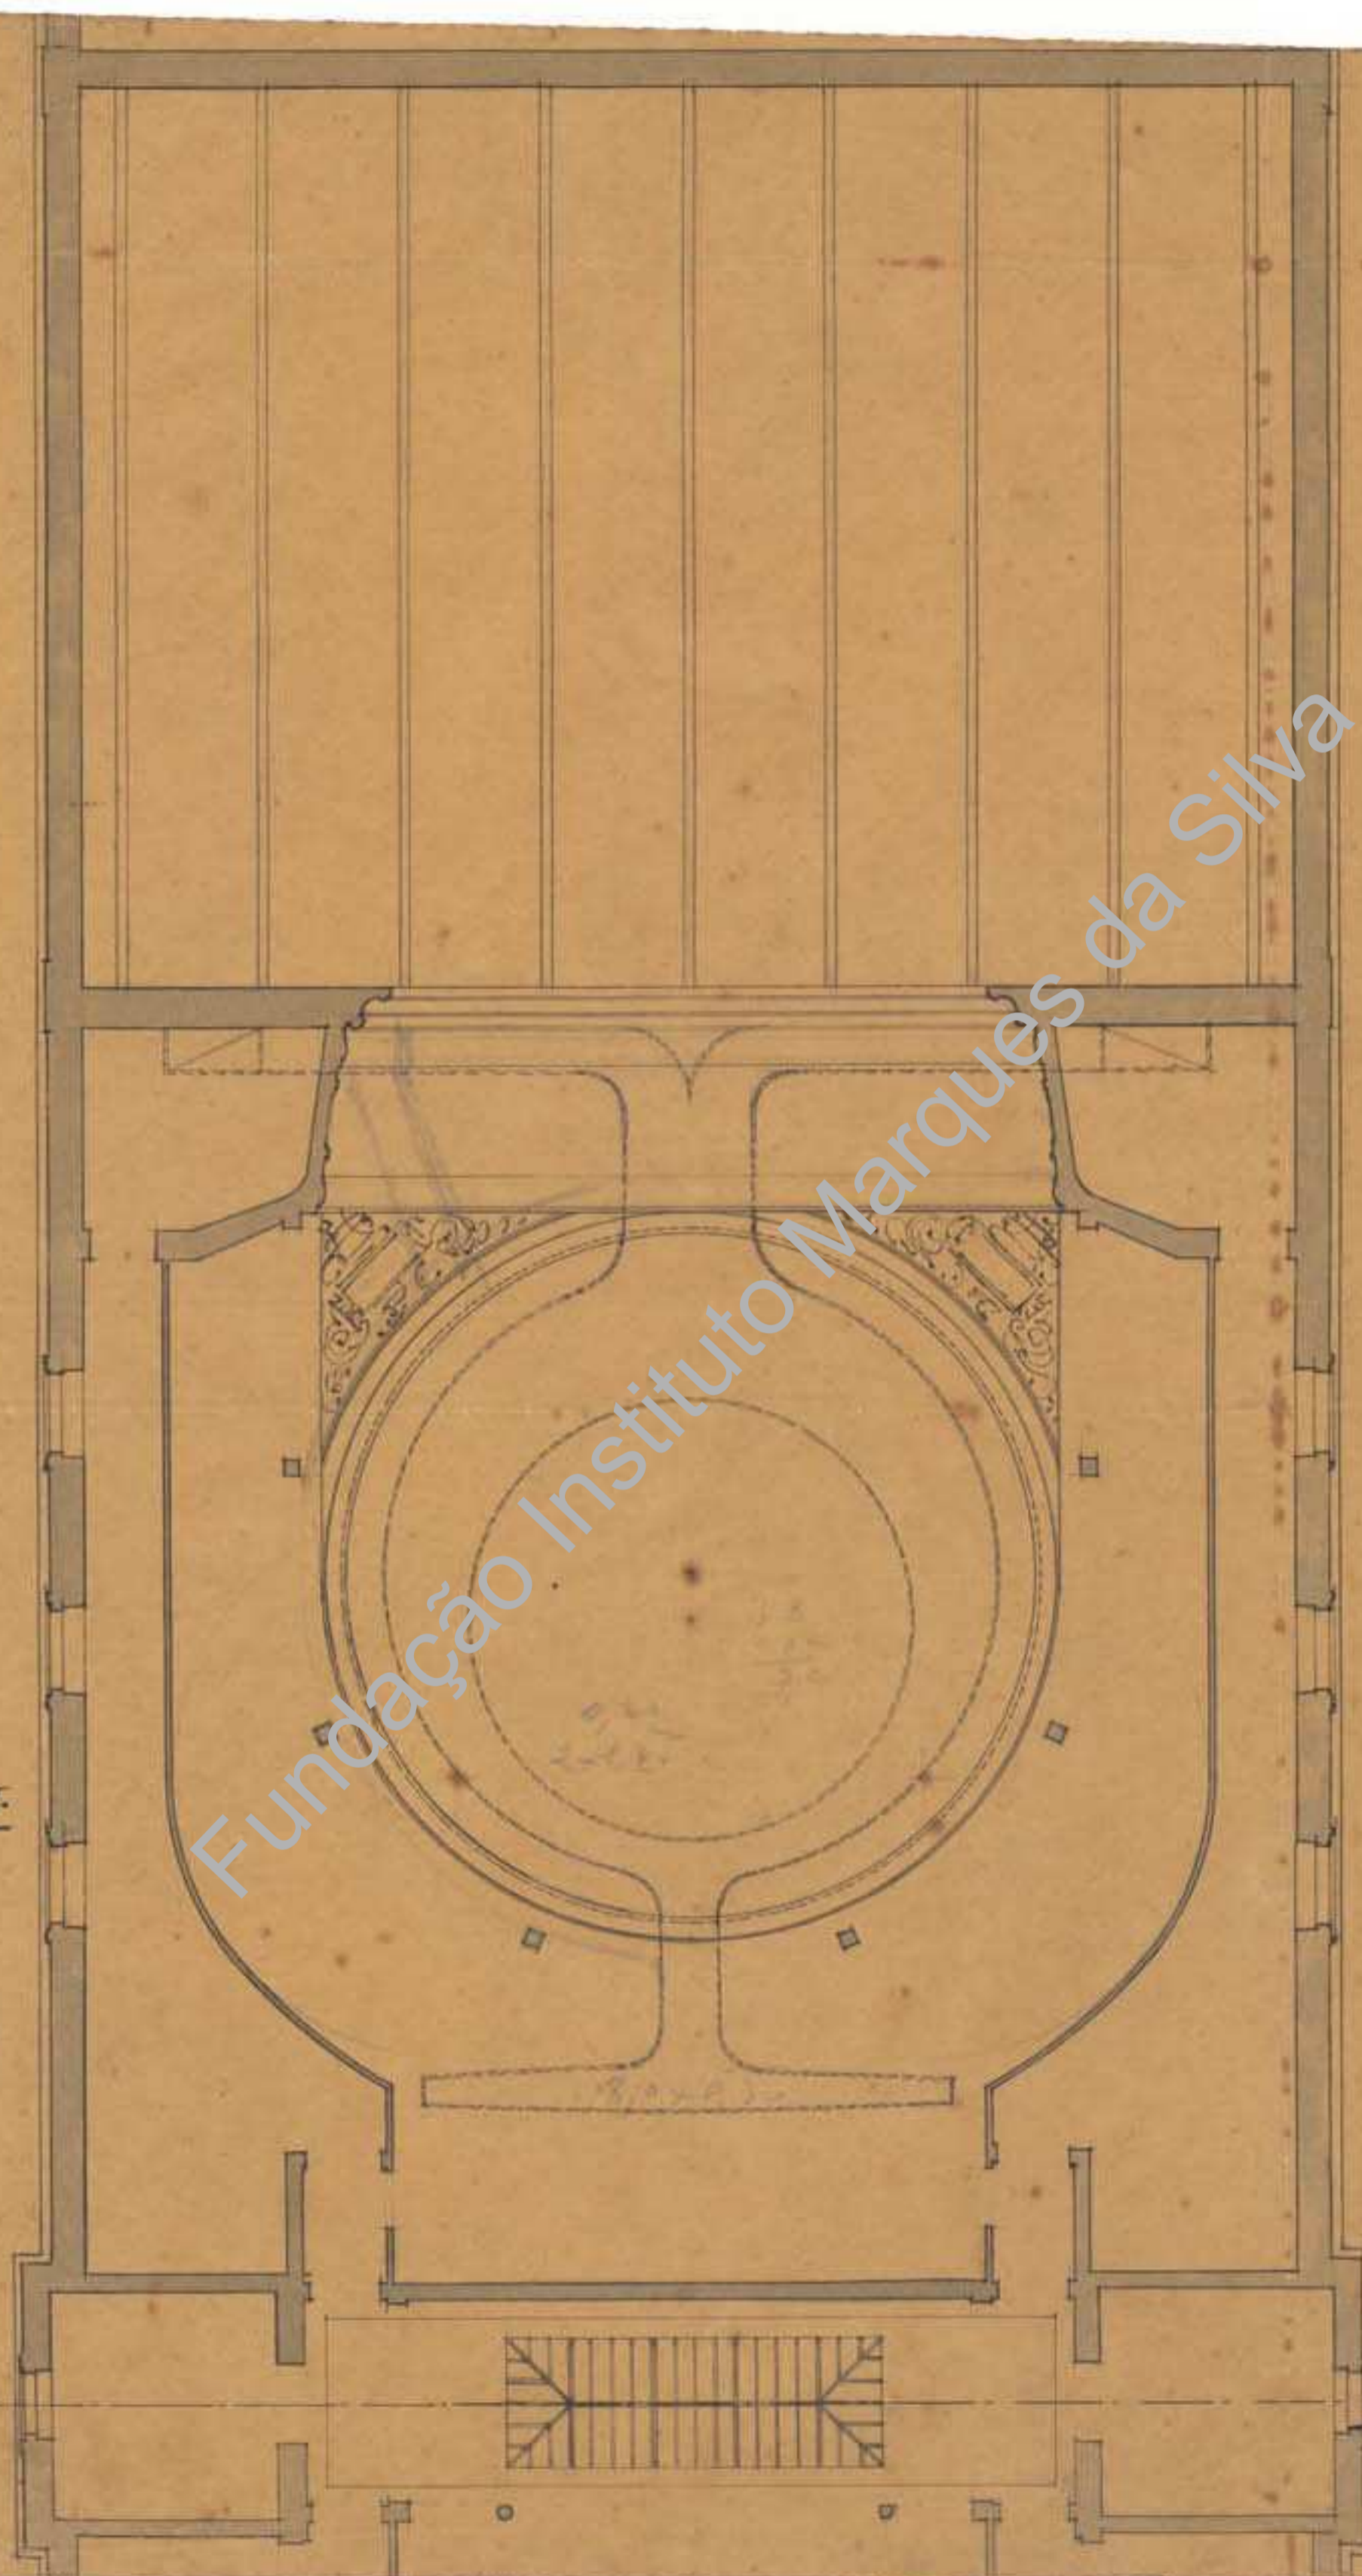

PLANTA

DOS

TECTOS

ESCALA 0,01 P.M.

Fundação Instituto Marques da Silva

Porto 19-11-913
J. Marques da Silva
arq. do D. João V. 13