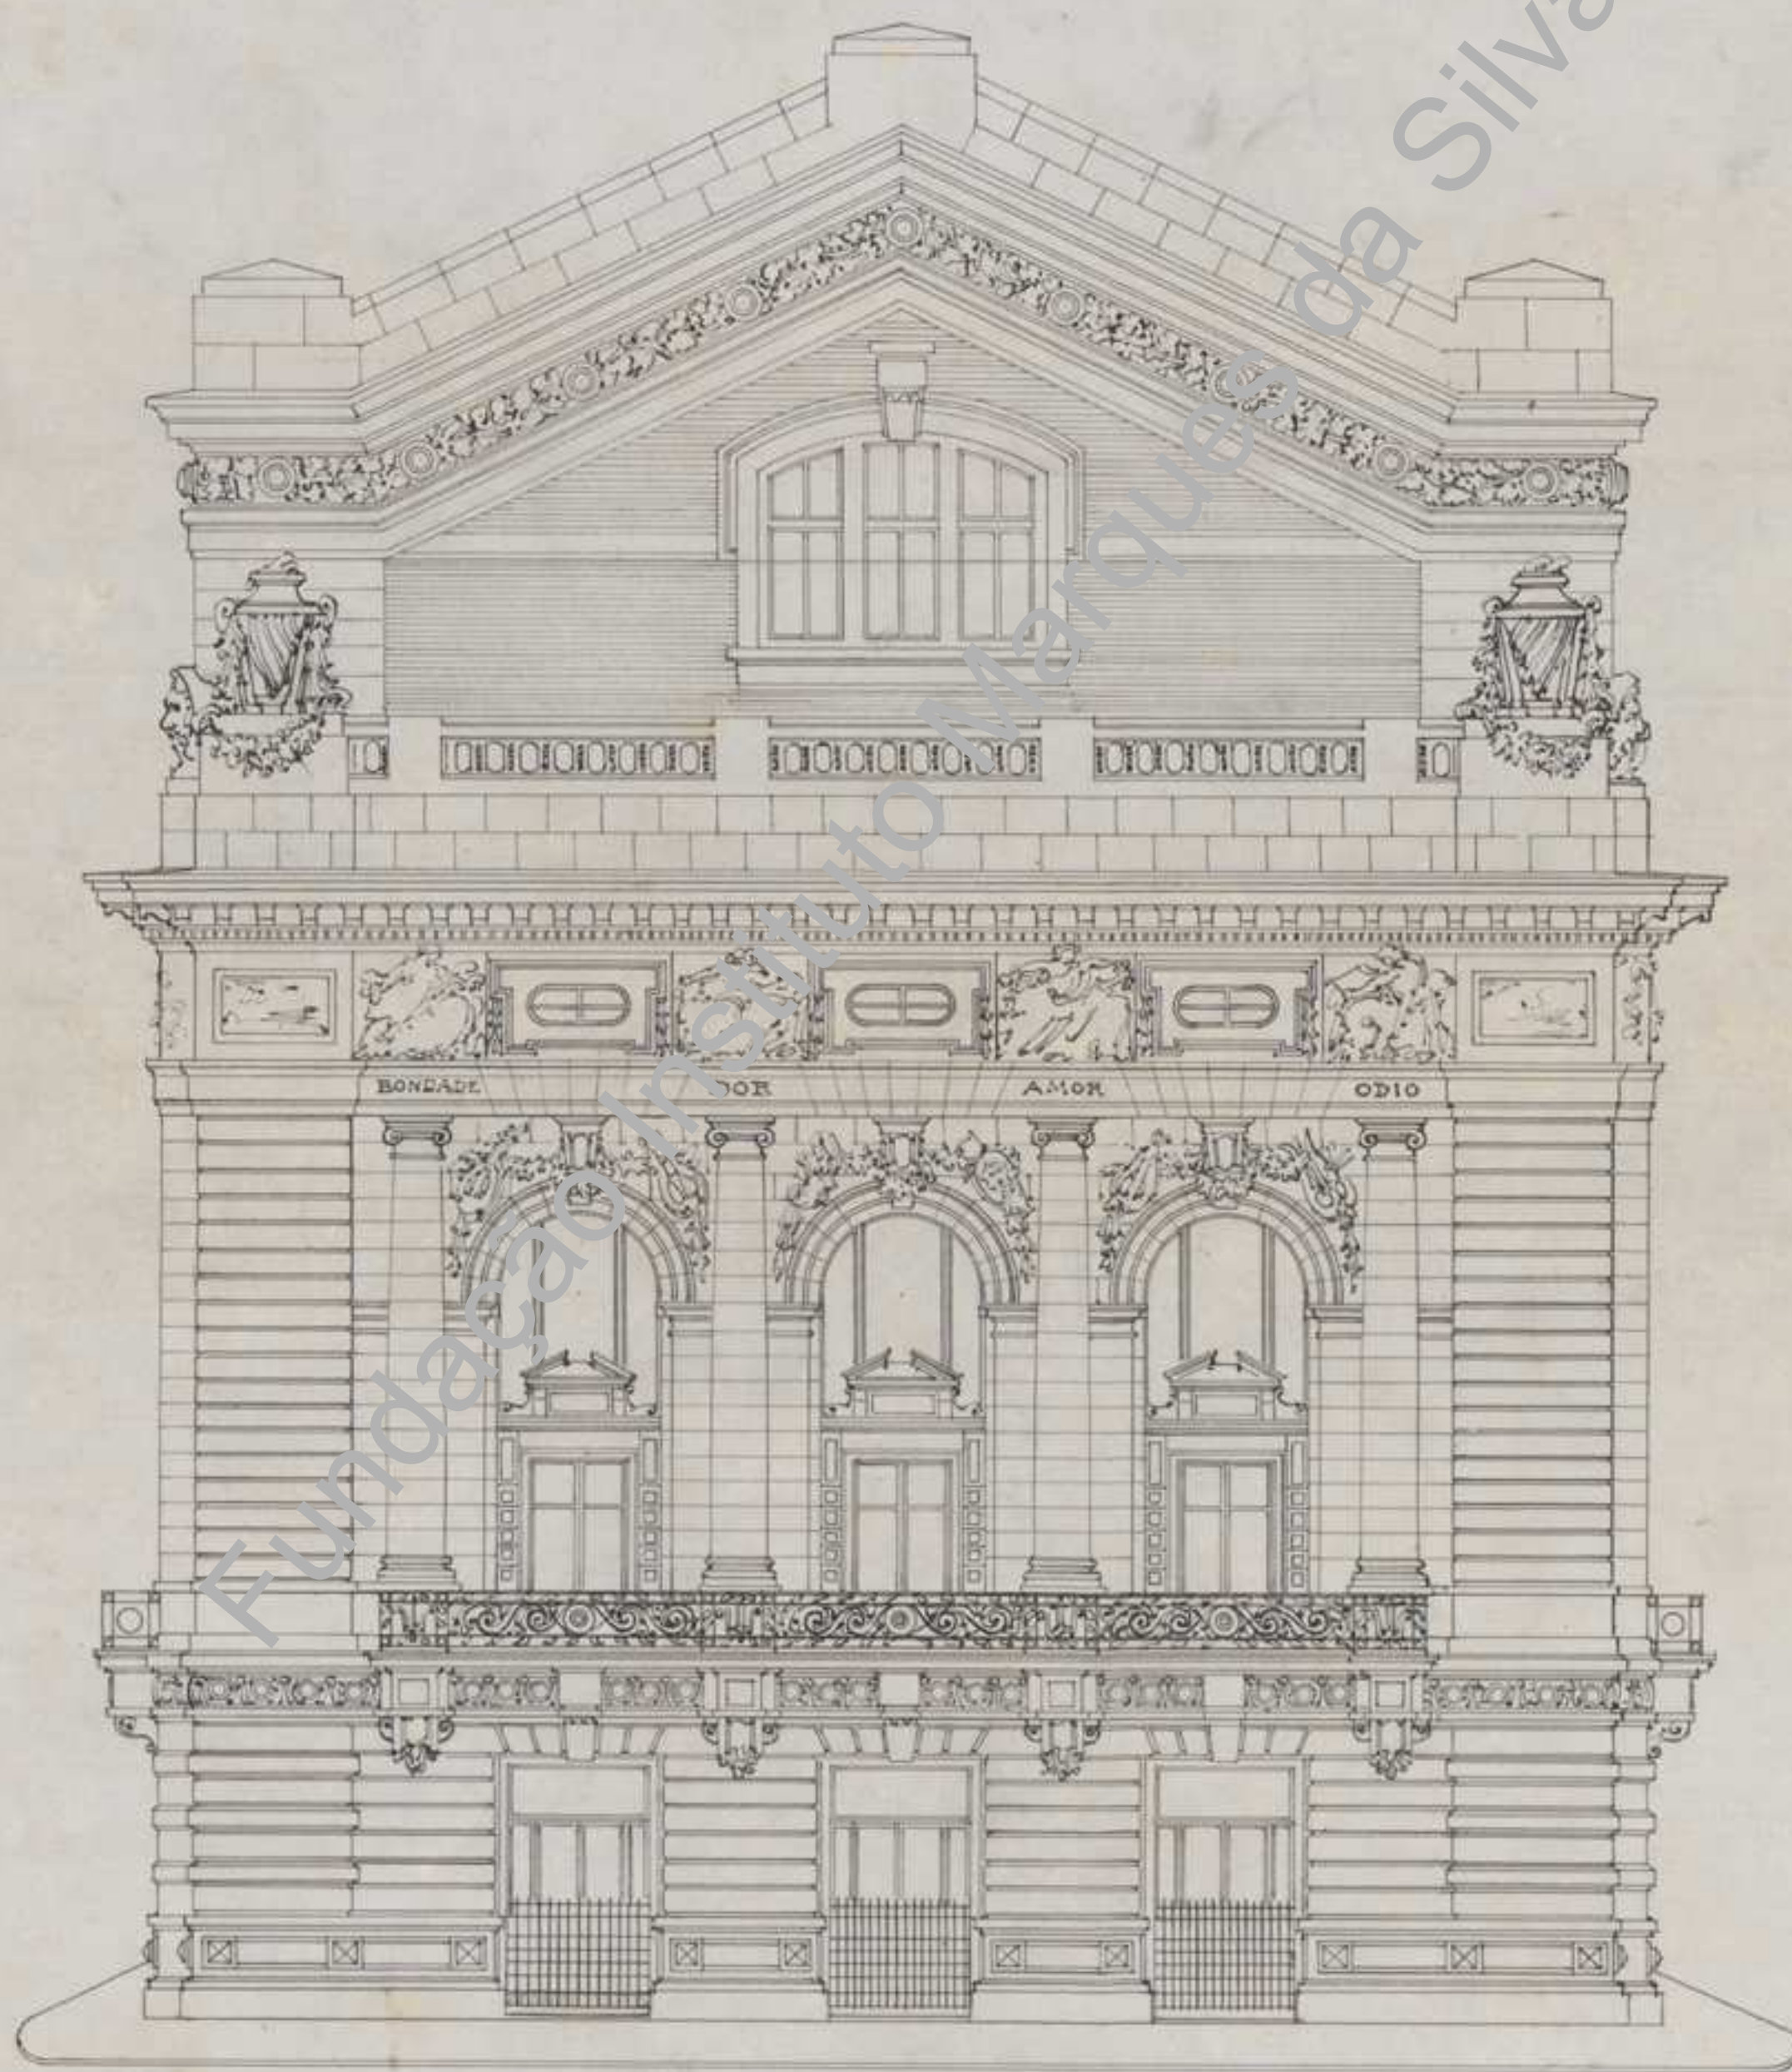

FACHADA PRINCIPAL

ESCALA 0,01 P.M.

Porto 16 de abril de 1910
J. Allouard de Silva
arquiteto de planta por frances