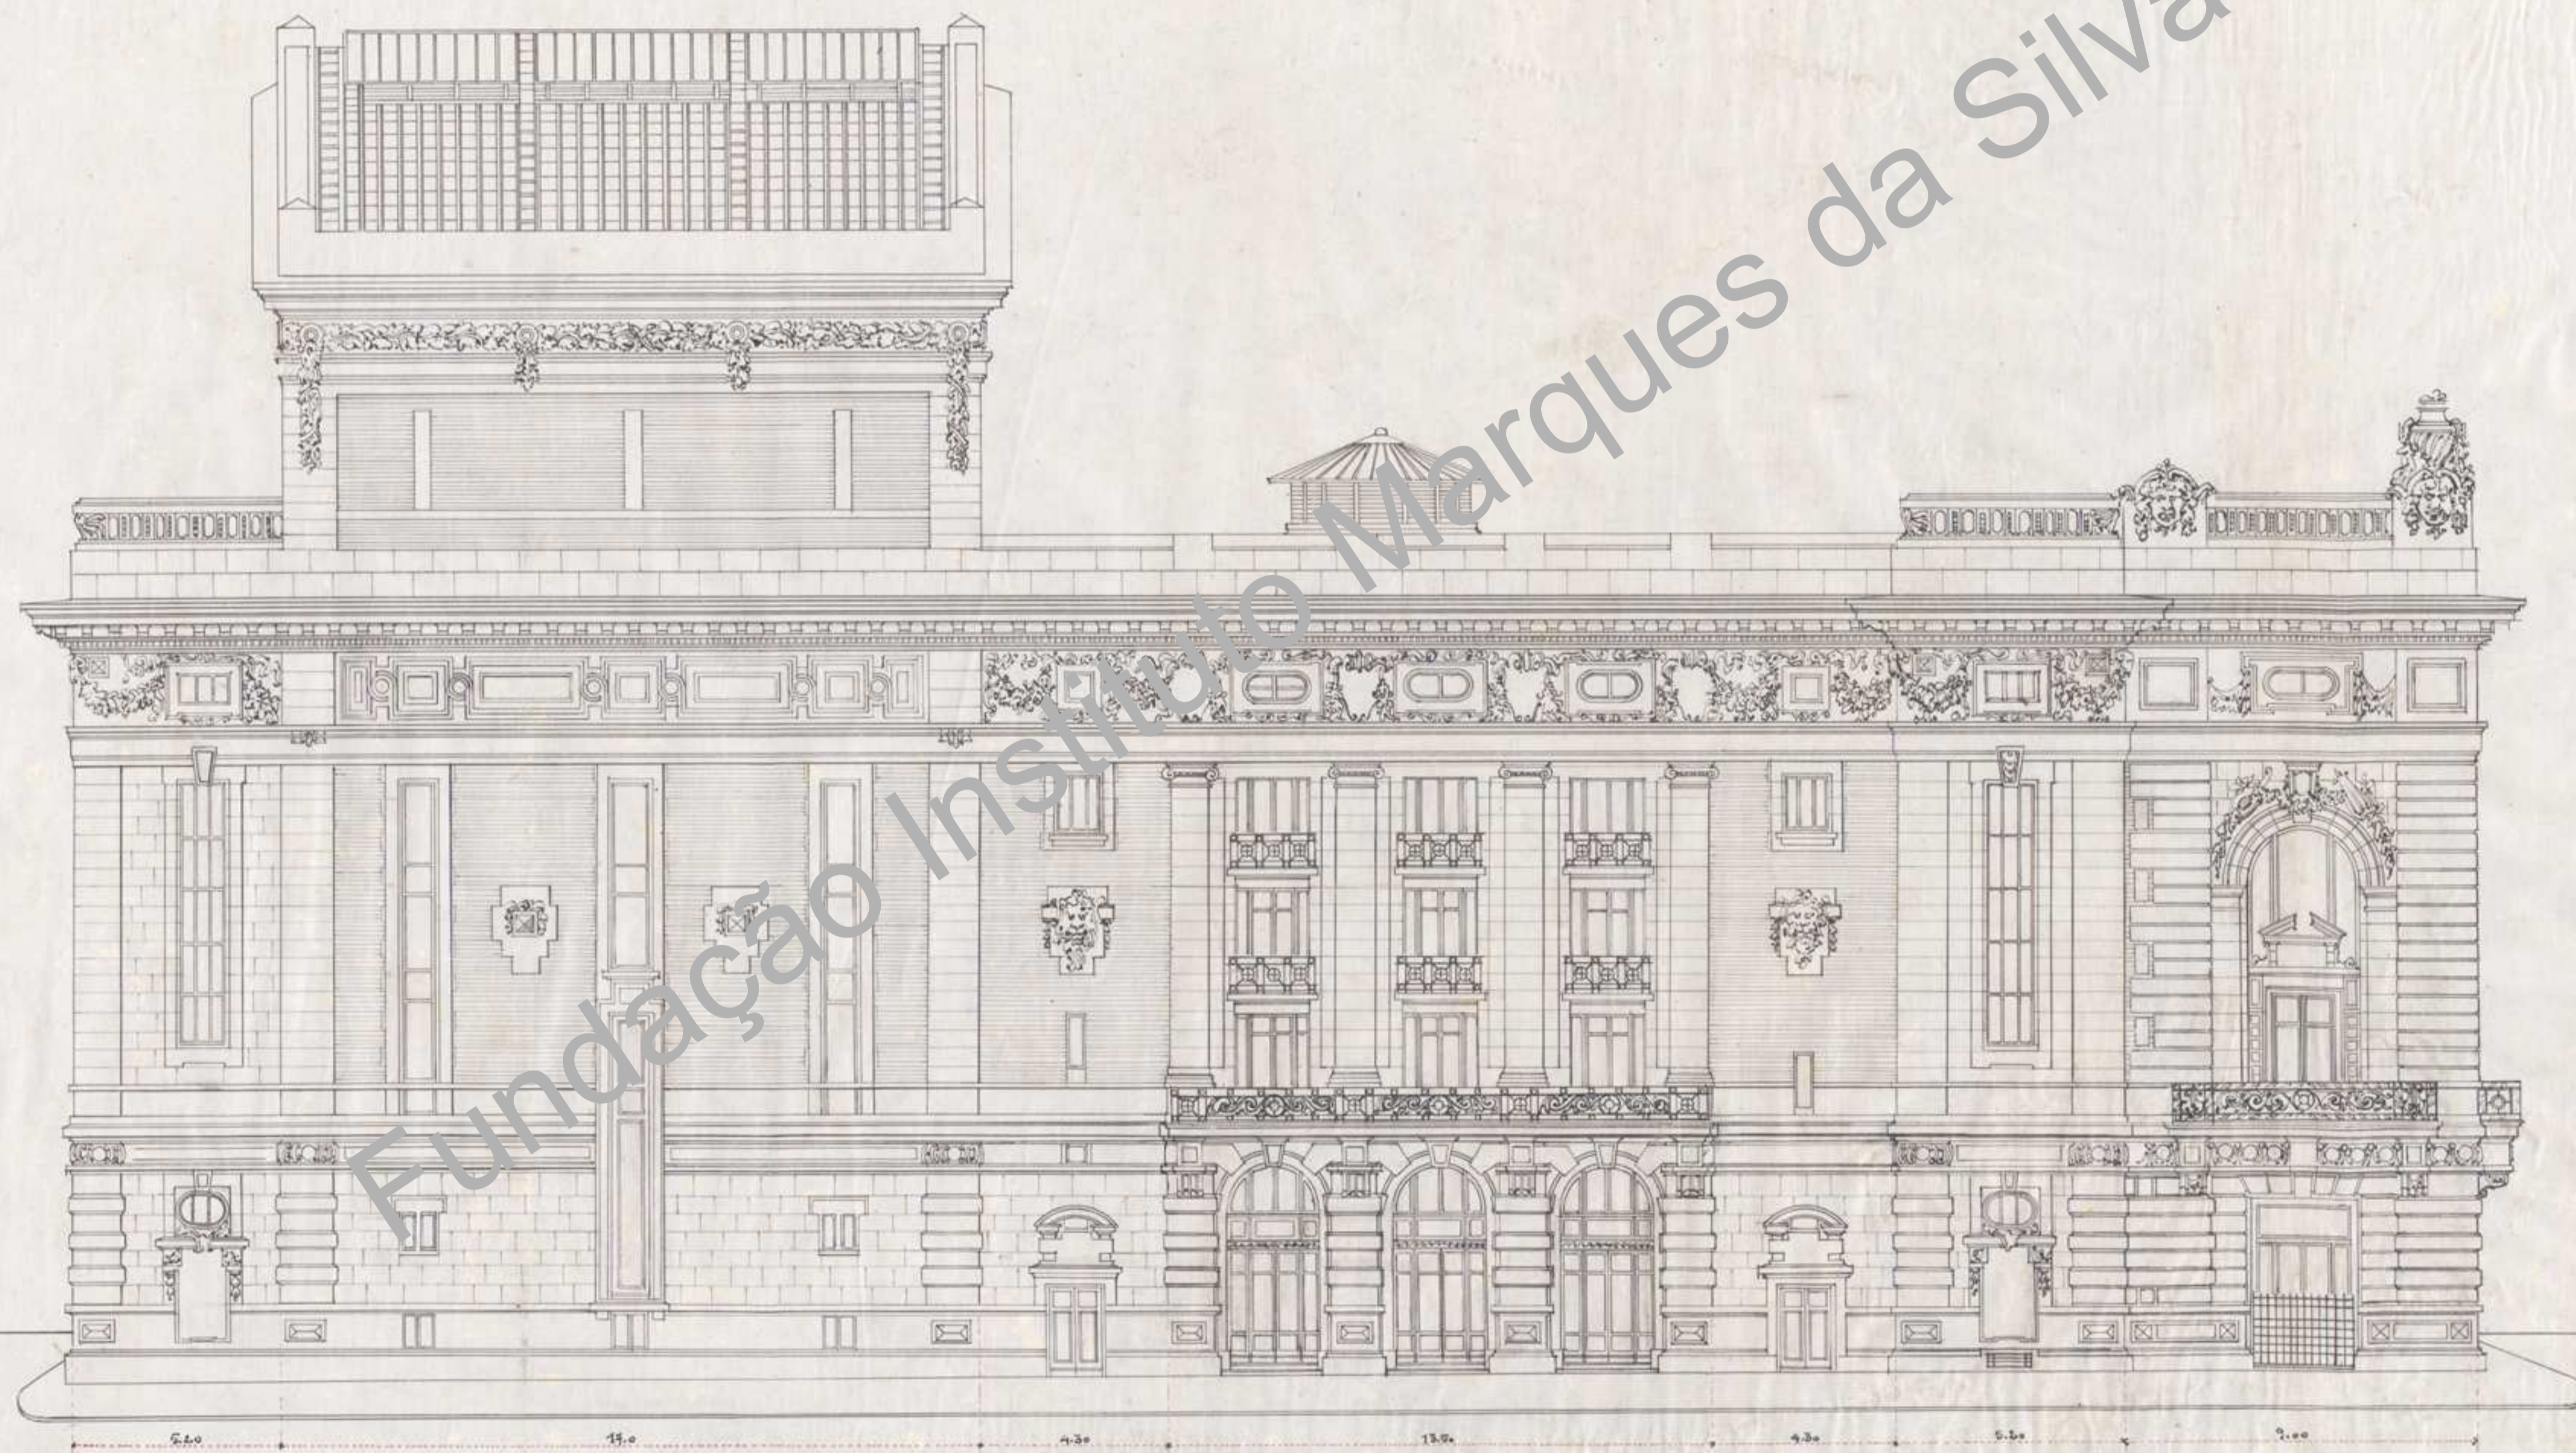

FACHADA LATERAL NASCENTE

ESCALA 0,01 P.M.

Porto 76 de Abril de 1910
J. Marques da Silva
arq.º de 1.ª classe francez.