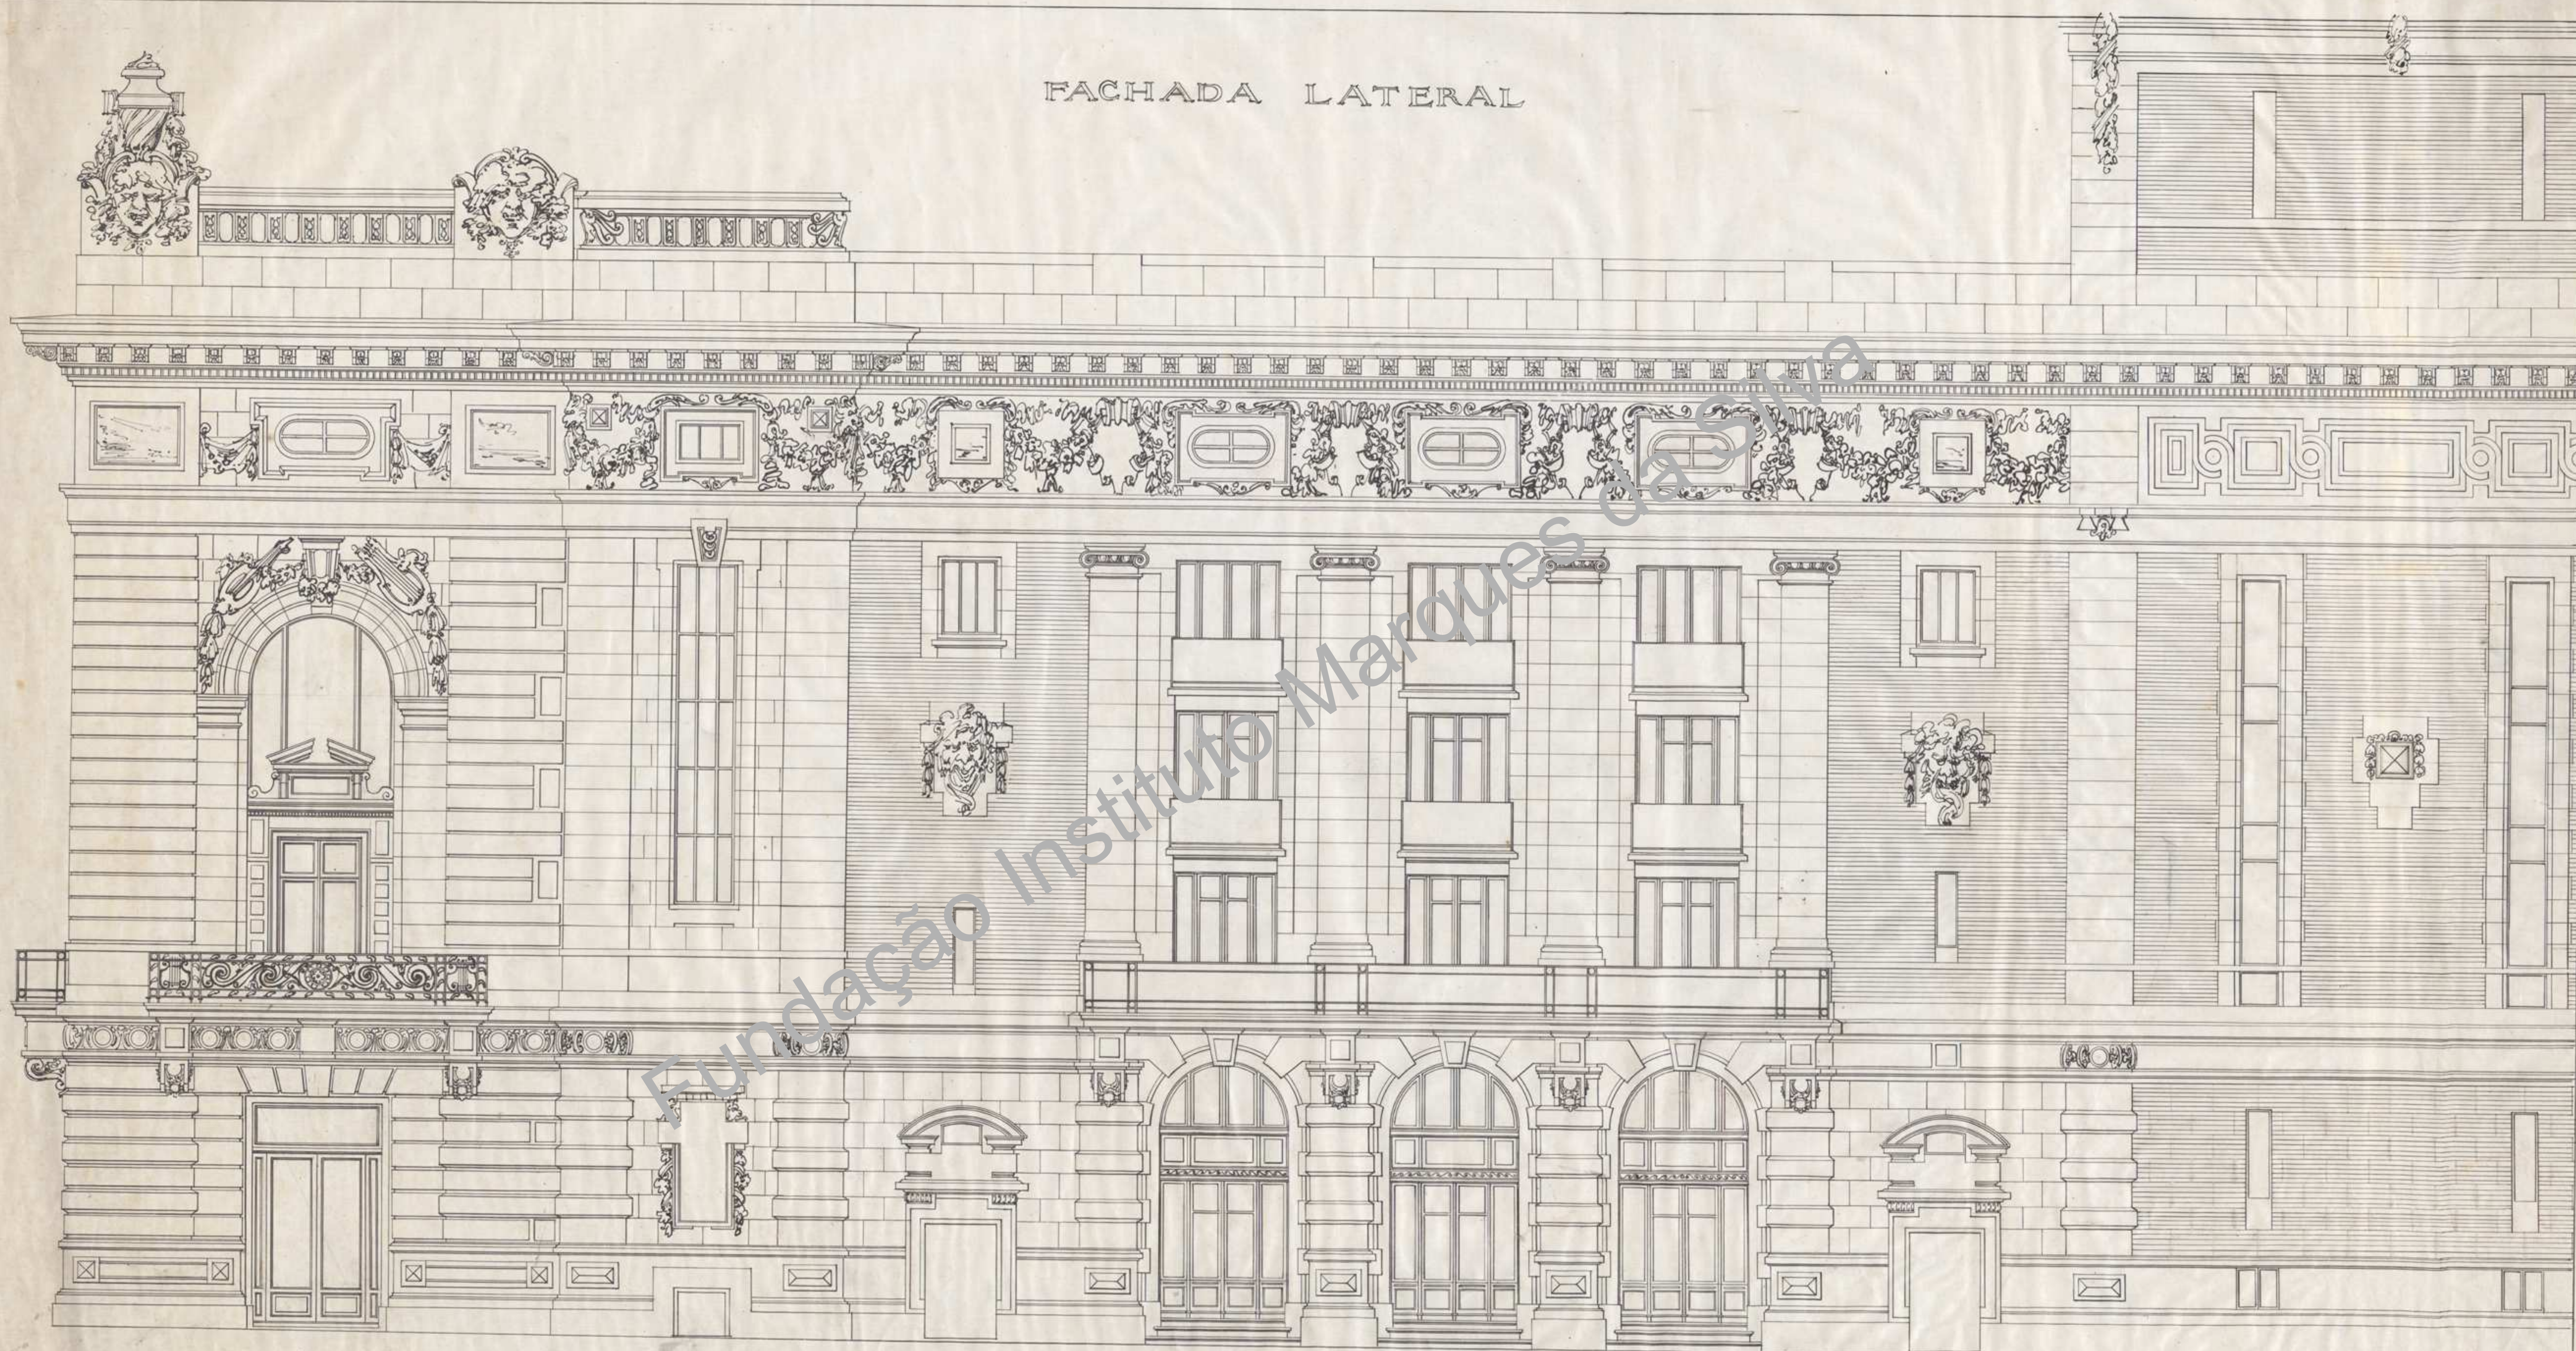

FACHADA LATERAL

ESCALA 0,02 P.M.

*Paris 16 de abril de 1870
L. Charpentier
arquitto 30 place du gouvernement*